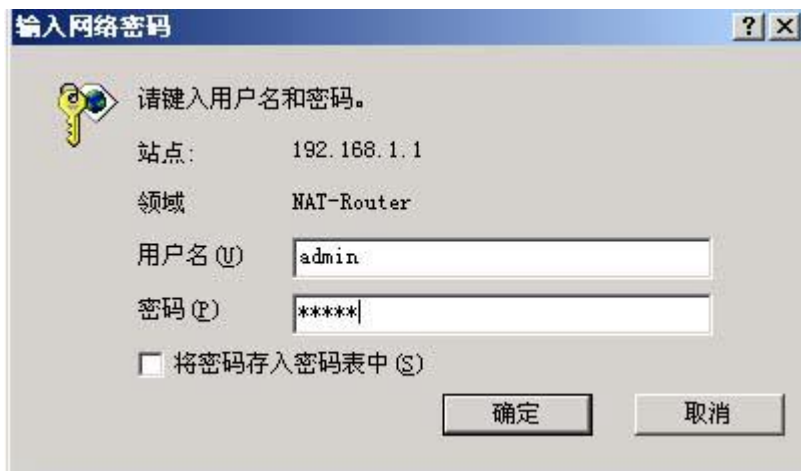

路由器跨网段级联使用说明

连接图如下：

基于路由器的跨网段级联图

路由器型号：金浪 KN-S10-53 四口路由

路由器设置：

- 一、 此路由器出厂默认 IP 地址为：192.168.1.1，用 IE 浏览器进入此地址，
用户名：**admin** 密码：**admin**

IP address：为此路由器 IP 地址，应与需路由的设备在同一网段，作其网关地址。
Subnet Mask：为此网段子网掩码。

此 IP Address 与 Default Gateway 为此路由器广域网 IP 地址与网关地址，按实际情况填写。