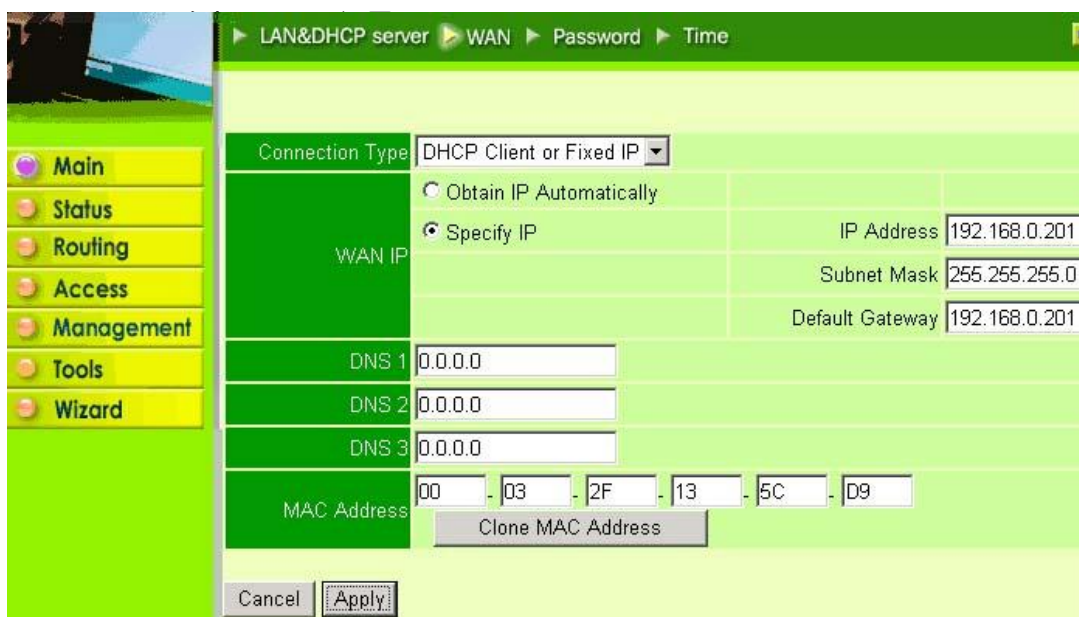

路由器跨网段级联使用说明

连接图如下：

基于路由器的跨网段级联图

路由器型号：金浪 KN-S10-53 四口路由

路由器设置：

- 一、 此路由器出厂默认 IP 地址为：192.168.1.1，用 IE 浏览器进入此地址，
用户名：**admin** 密码：**admin**

IP address：为此路由器 IP 地址，应与需路由的设备在同一网段，作其网关地址。
Subnet Mask：为此网段子网掩码。

此 IP Address 与 Default Gateway 为此路由器广域网 IP 地址与网关地址，按实际情况填写。

四、其它选项按其默认设置。

附：基于多网卡服务器的数据采集连接图（亦可解决同一服务器跨网段问题）

基于多网卡服务器的数据采集
连接图