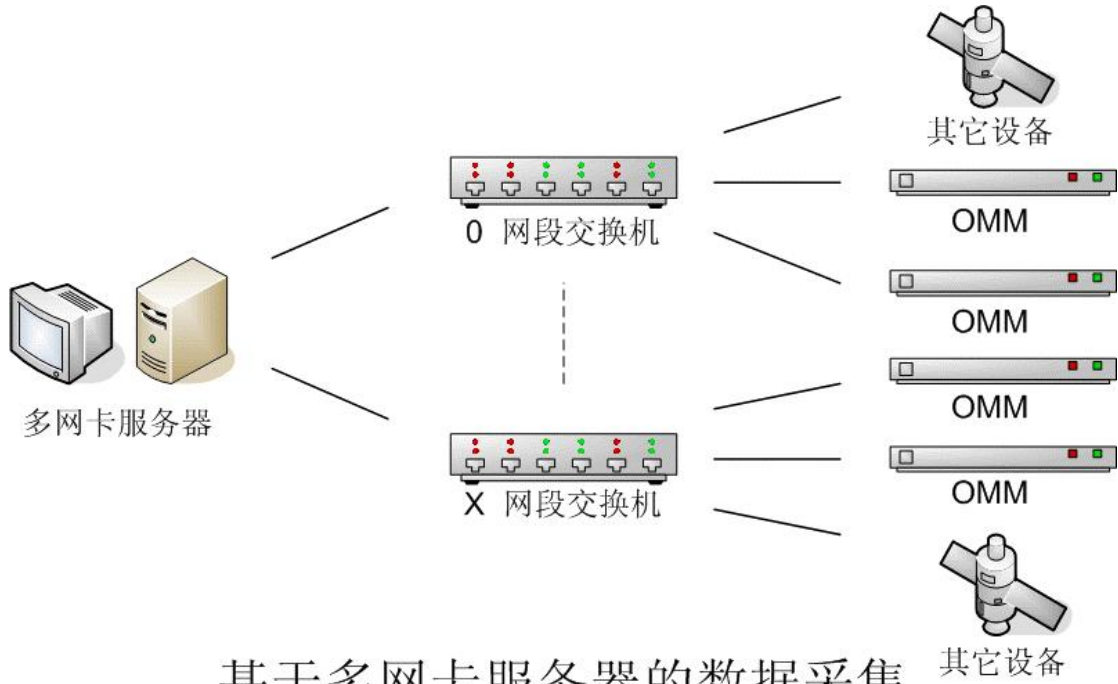

路由器跨网段级联使用说明

连接图如下：

基于路由器的跨网段级联图

路由器型号：金浪 KN-S10-53 四口路由

路由器设置：

- 一、 此路由器出厂默认 IP 地址为：192.168.1.1，用 IE 浏览器进入此地址，
用户名：**admin** 密码：**admin**

IP address：为此路由器 IP 地址，应与需路由的设备在同一网段，作其网关地址。
Subnet Mask：为此网段子网掩码。

此 IP Address 与 Default Gateway 为此路由器广域网 IP 地址与网关地址，按实际情况填写。

四、其它选项按其默认设置。

附：基于多网卡服务器的数据采集连接图（亦可解决同一服务器跨网段问题）

基于多网卡服务器的数据采集
连接图