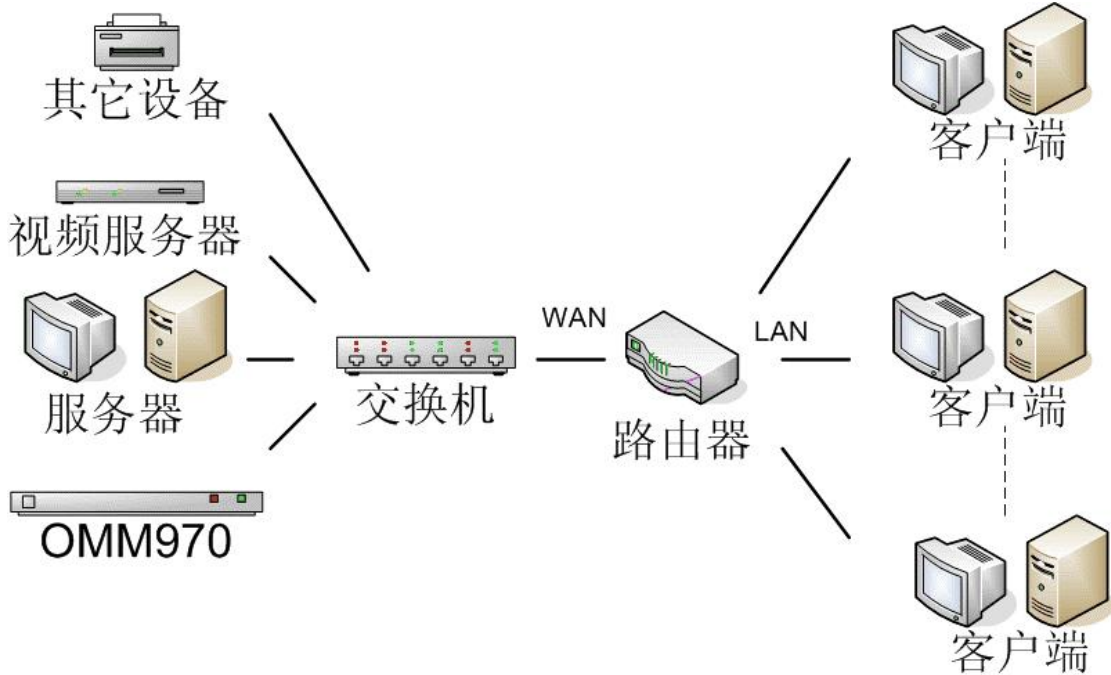

路由器跨网段级联使用说明

连接图如下：

基于路由器的跨网段级联图

路由器型号：金浪 KN-S10-53 四口路由

路由器设置：

- 一、 此路由器出厂默认 IP 地址为：192.168.1.1，用 IE 浏览器进入此地址，
用户名：**admin** 密码：**admin**

IP address：为此路由器 IP 地址，应与需路由的设备在同一网段，作其网关地址。
Subnet Mask：为此网段子网掩码。

此 IP Address 与 Default Gateway 为此路由器广域网 IP 地址与网关地址，按实际情况填写。

四、其它选项按其默认设置。

附：基于多网卡服务器的数据采集连接图（亦可解决同一服务器跨网段问题）

基于多网卡服务器的数据采集
连接图